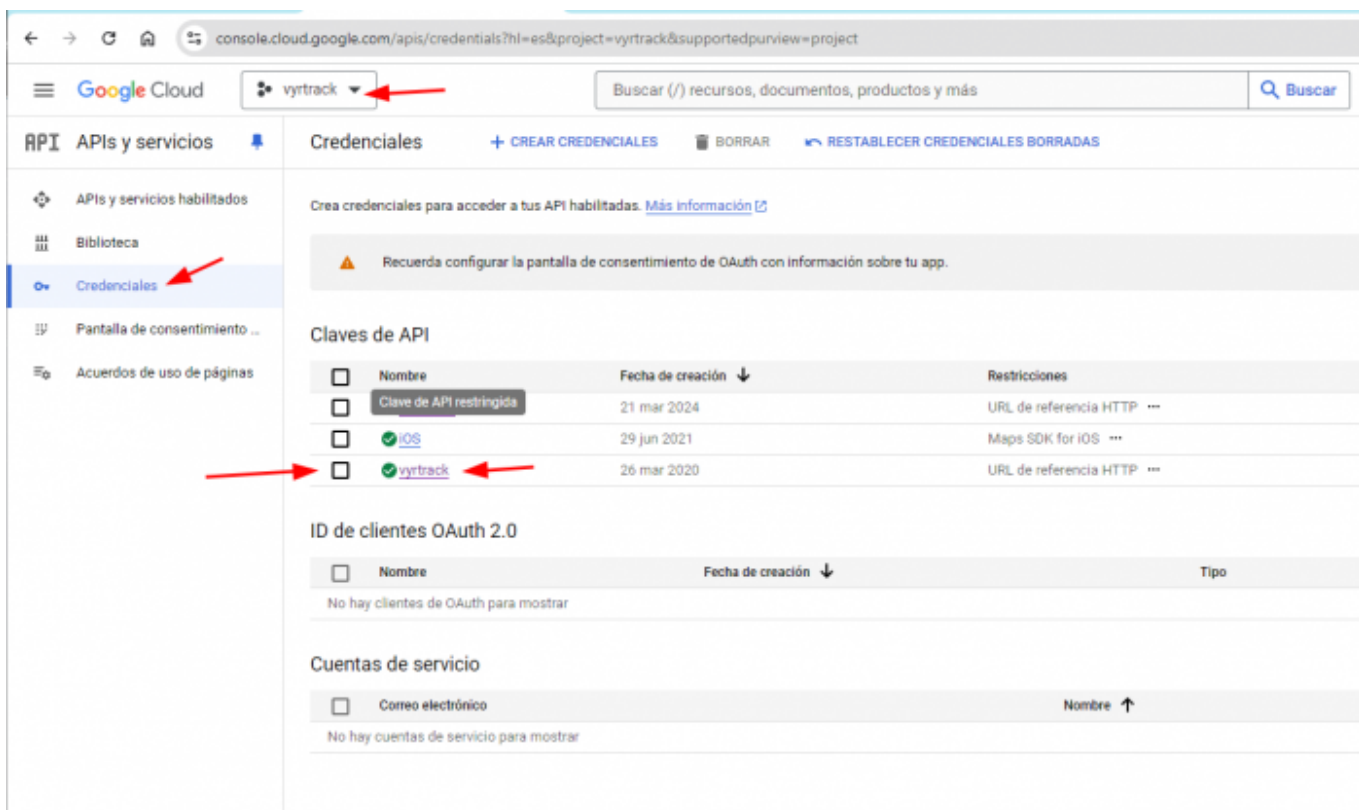

- seleccionamos el tipo de protección por “sitios web”