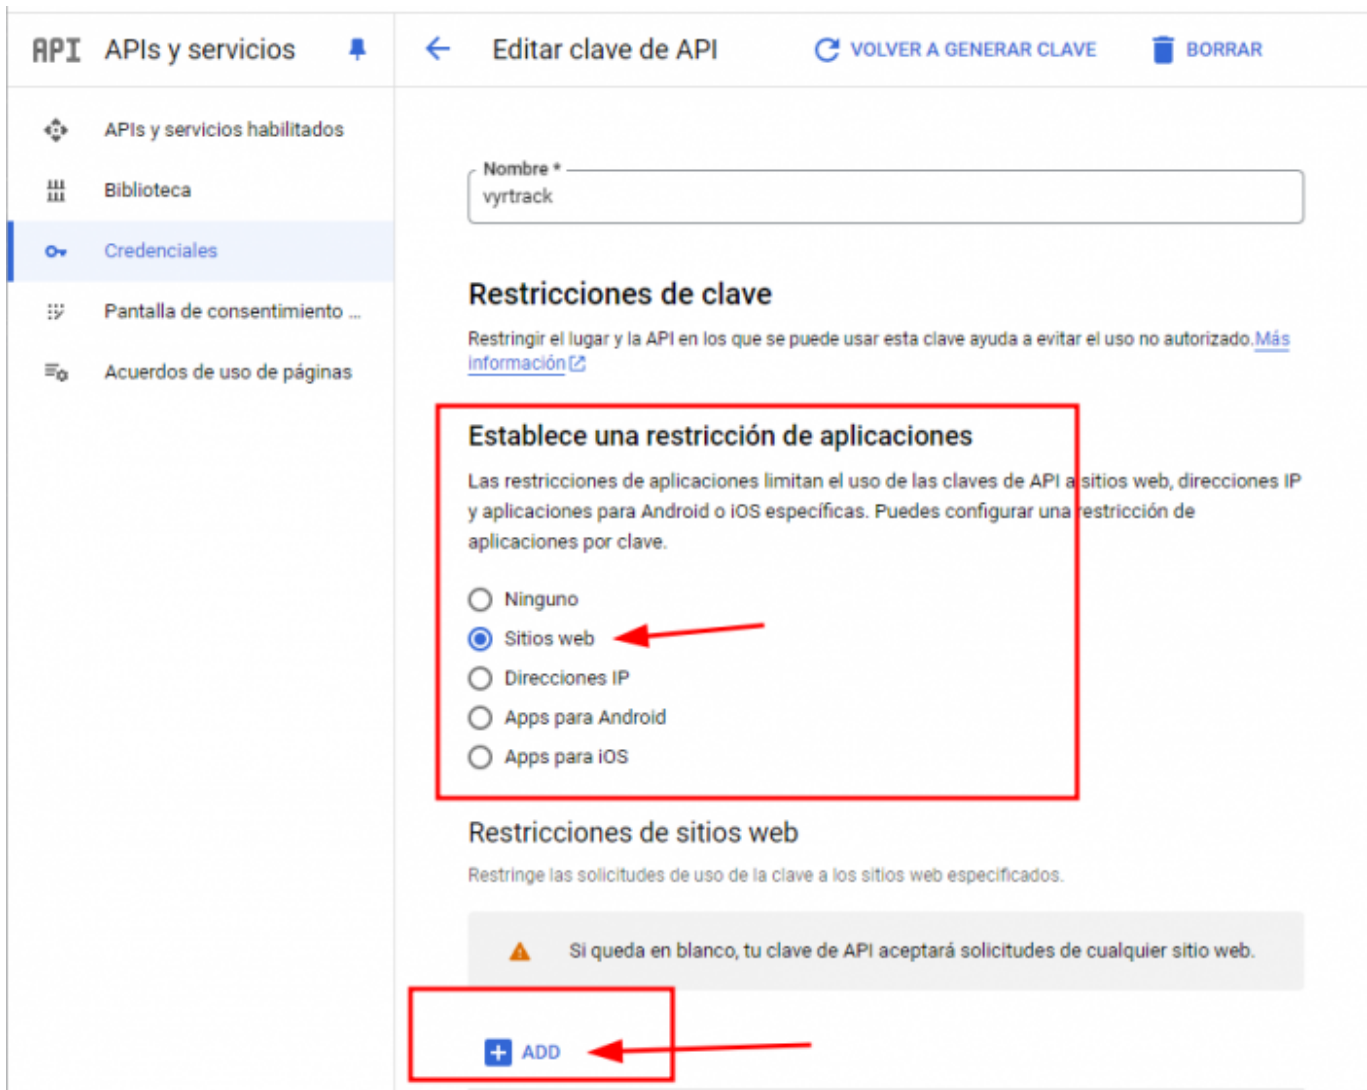

- ingresamos los DOMINIOS que deseamos permitir el uso de esta API KEY