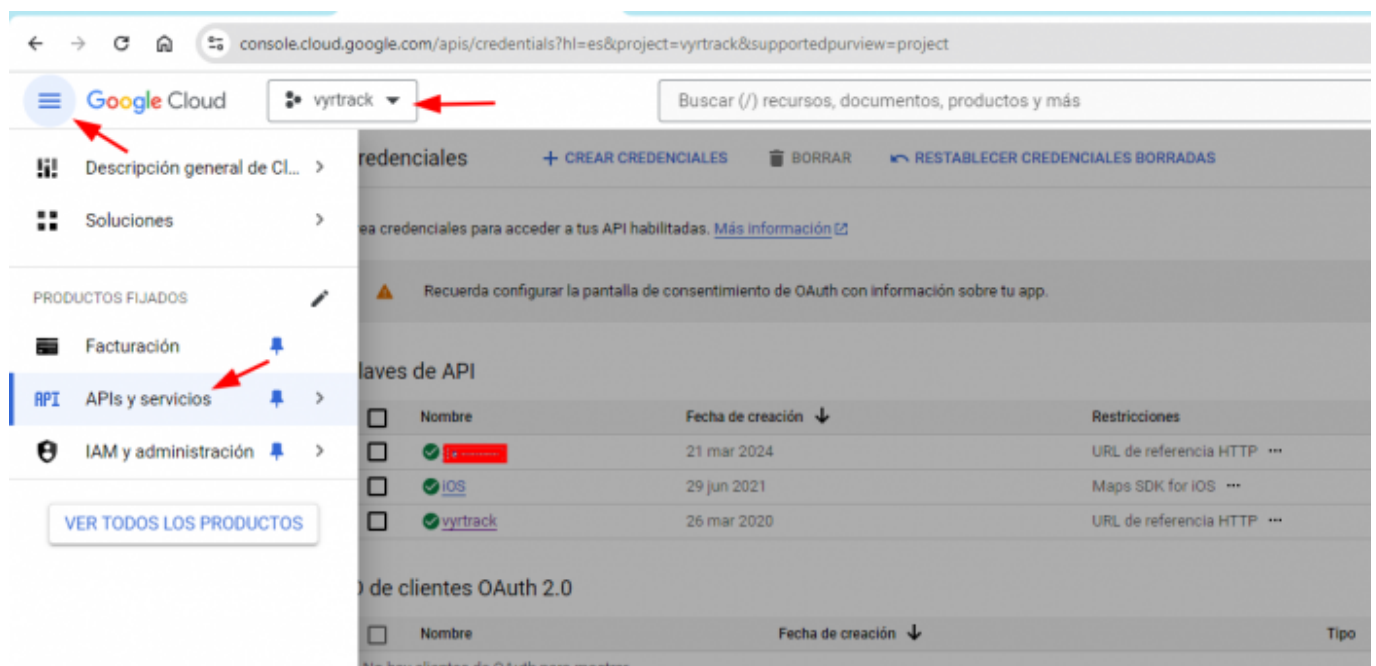

ASEGURAR API KEY DE GOOGLE MAPS

Es necesario asegurar nuestra API KEY para evitar que esta sea utilizada fuera de nuestros sistemas y nos genere costos NO DESEADOS.

por ello vamos a seguir estos sencillos pasos.

- ingresamos a la consola de Google (<https://console.cloud.google.com/>) nos autenticamos con las credenciales de google/gmail y vamos al menú APIS Y SERVICIOS.

- dentro buscamos la opción de CREDENCIALES y aquí vamos a editar la credencial previamente generada y/o aprovechamos en generar una nueva (pueden seguir la guía: [CREAR CUENTA GOOGLE MAPS](#))