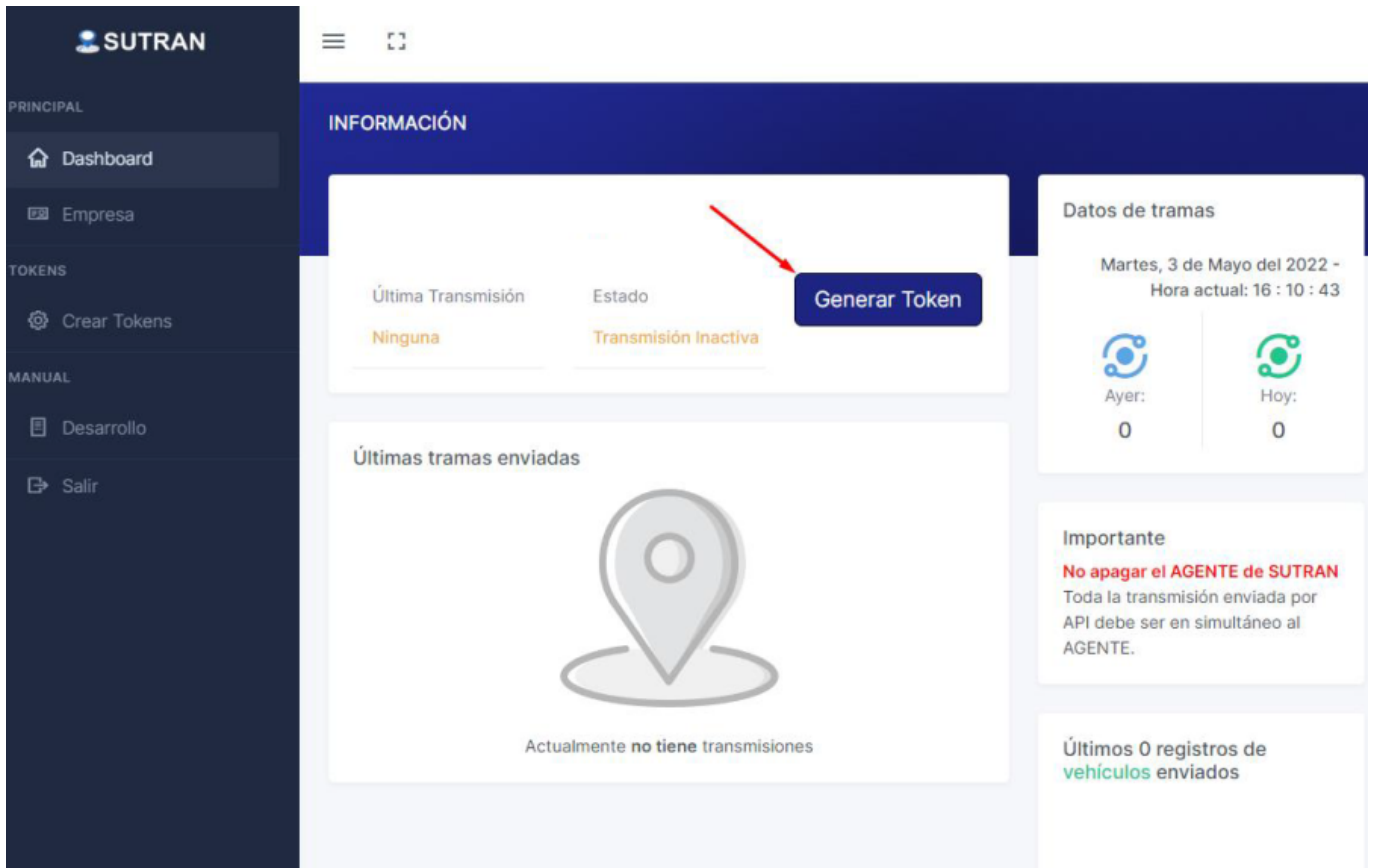

GENERAR TOKEN EN LA PLATAFORMA DE SUTRAN - SRT

- Ingresar a la página de Sutran <https://srt.sutran.gob.pe/> ingresar sus datos(credenciales)

The image shows a login page for SUTRAN. At the top left is the SUTRAN logo, which consists of a stylized blue 'S' followed by the word 'SUTRAN' in bold blue capital letters. Below the logo, in smaller text, it says 'SUPERINTENDENCIA DE TRANSPORTE TERRESTRE DE PERSONAS, CARGA Y MERCANCIAS'. In the center of the page, the word 'Bienvenido' is written in blue. Below that, the text 'Inicie sesión para continuar a Sistema de Recepción de Transmisiones' is displayed. There are two input fields: the first is labeled 'Usuario' and contains the placeholder text 'Usuario'; the second is labeled 'Contraseña' and contains the placeholder text 'Clave'. Below the password field is a checkbox and the text 'Recuérdame'. At the bottom of the form is a blue button with the text 'Iniciar sesión'.

- En el Dashboard dirigirse a GENERAR TOKEN

- Clic sobre GENERAR ACCESS TOKEN

- Seleccionar el tipo de token: producción

Seleccione el tipo de token

Token de producción

Seleccione el tipo (*)

Token de producción